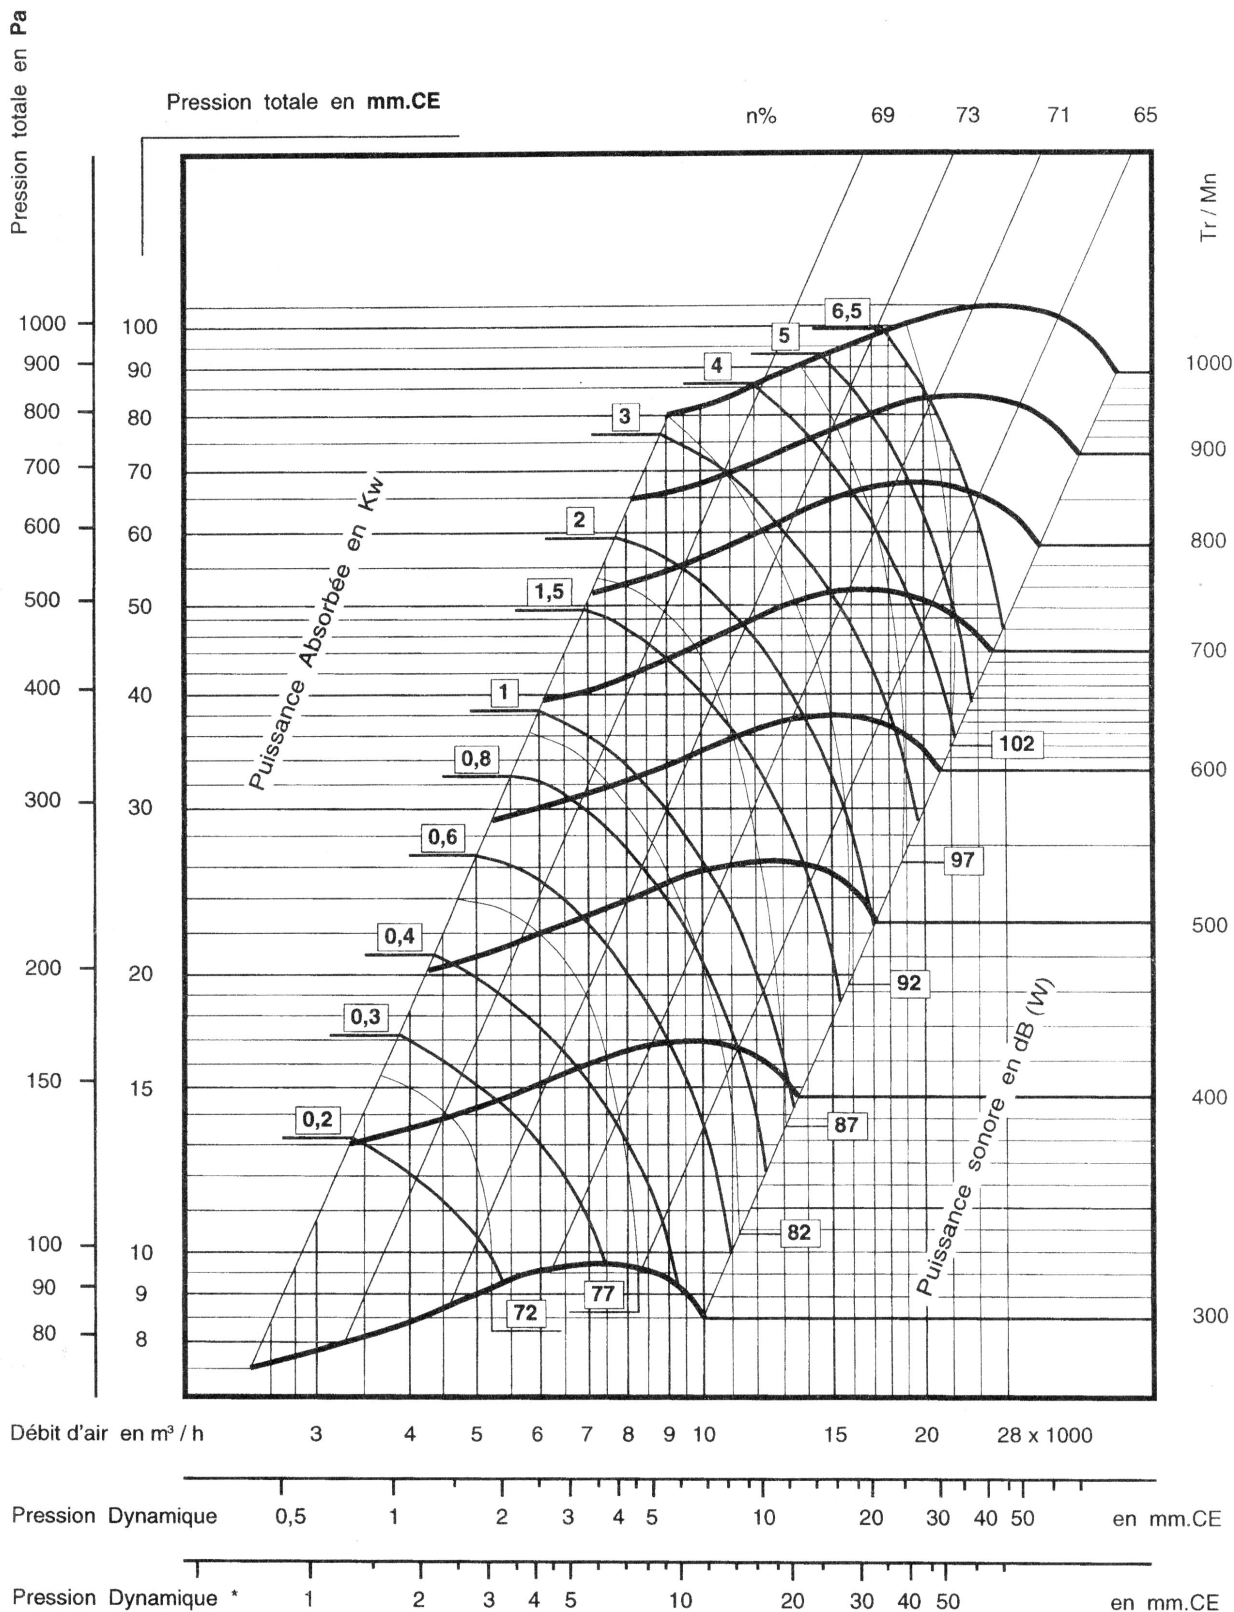

CAISSONS DE VENTILATION EUR 18-18 A TRANSMISSION

COURBE DE SELECTION

Débit maximum conseillé 15000 m³/h